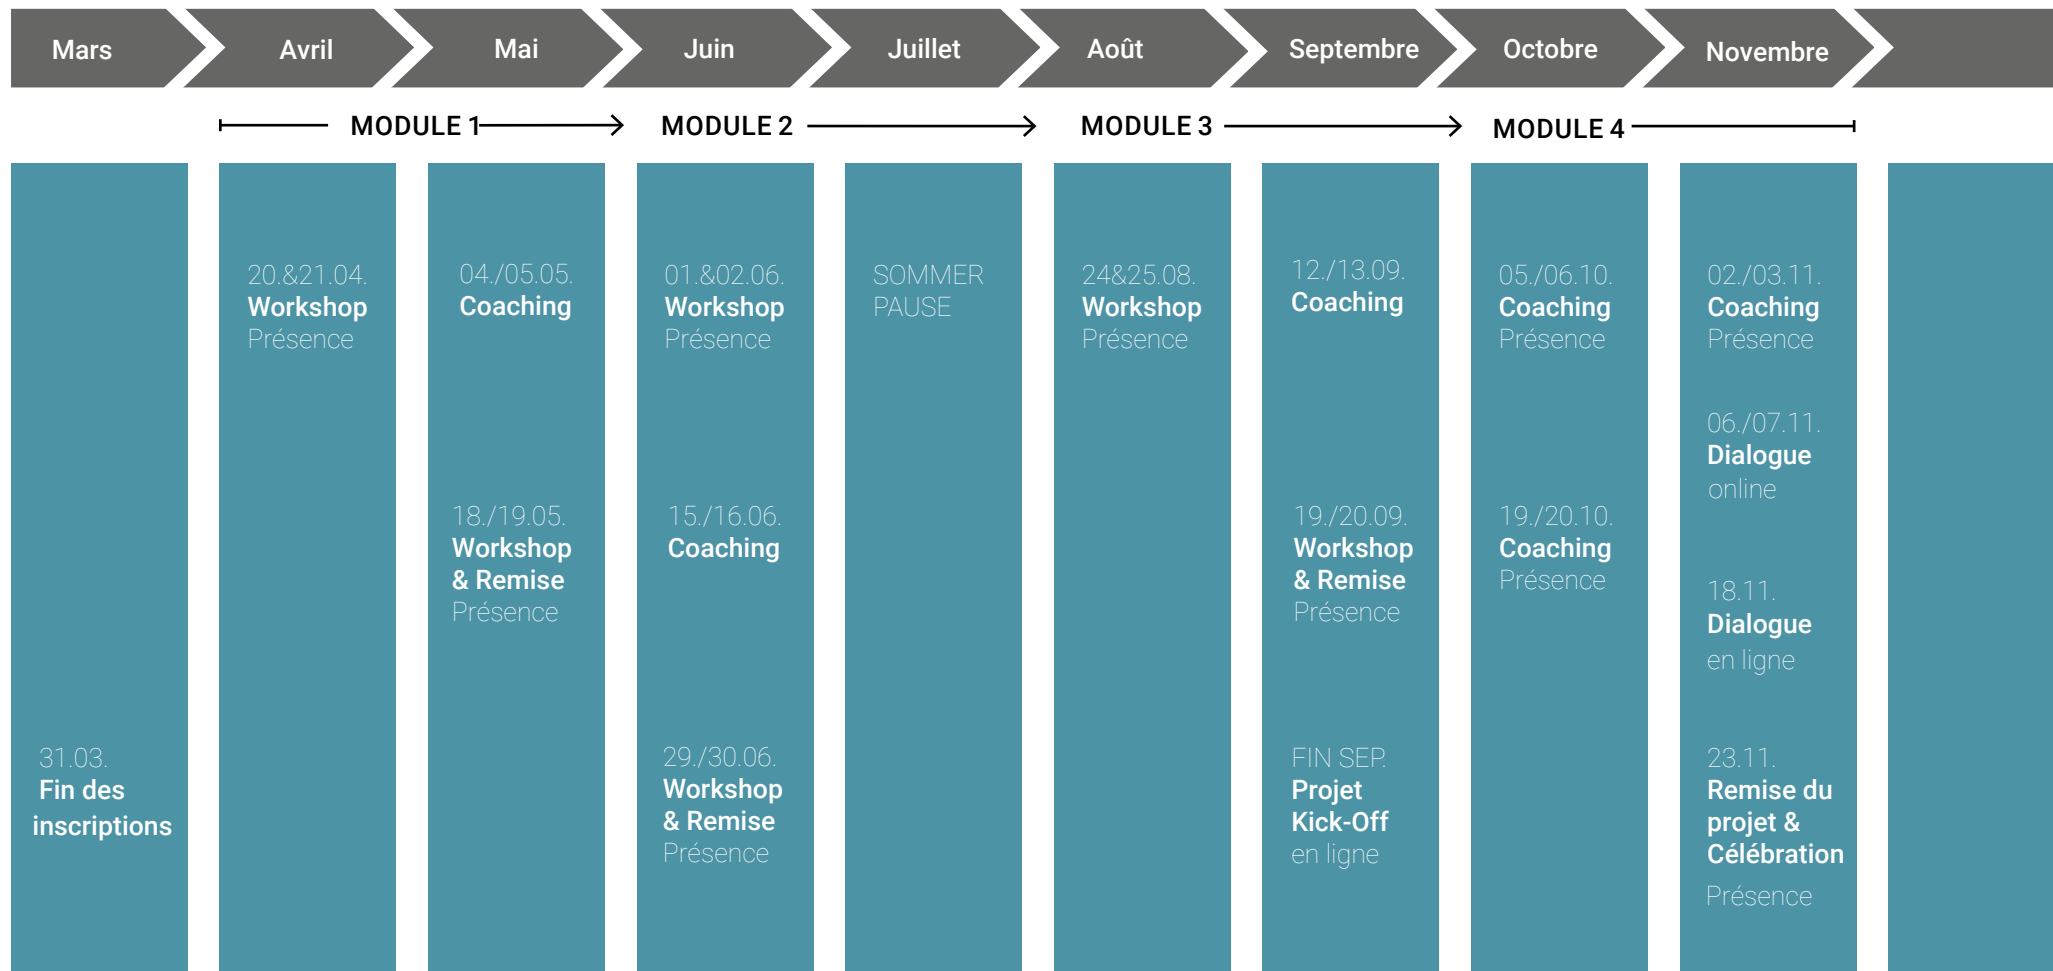

CAS MUSIC PRODUCTION

APERÇU DES DATES 2024

Date limite d'inscription: 31. Mars 2024